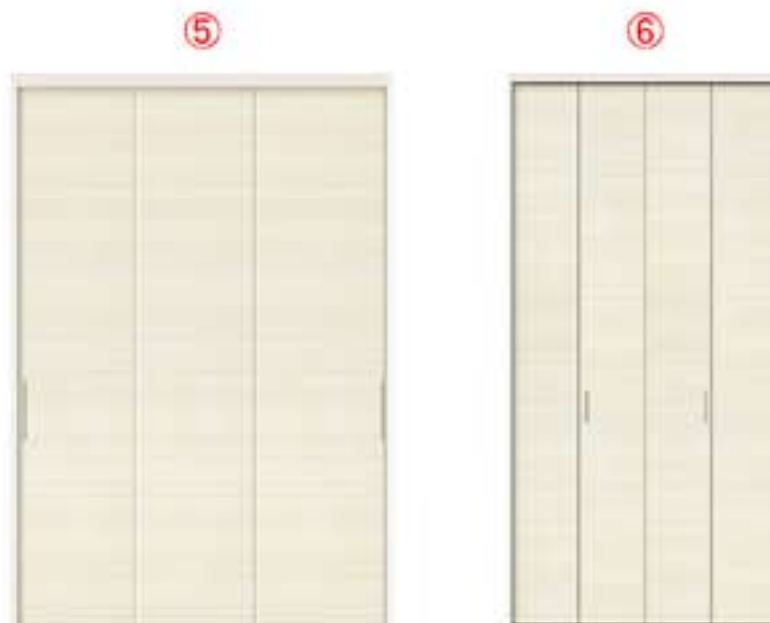

●建具

DHP12E38YWG

DHP12513YWG

DHP12373YWG

DHP12153YWG

CHS4118AYWG

CH2118YWG

CNSF1063 内部収納フリーメイド

壁厚収納 ロング収納 KU492

フラットチェア KUC16