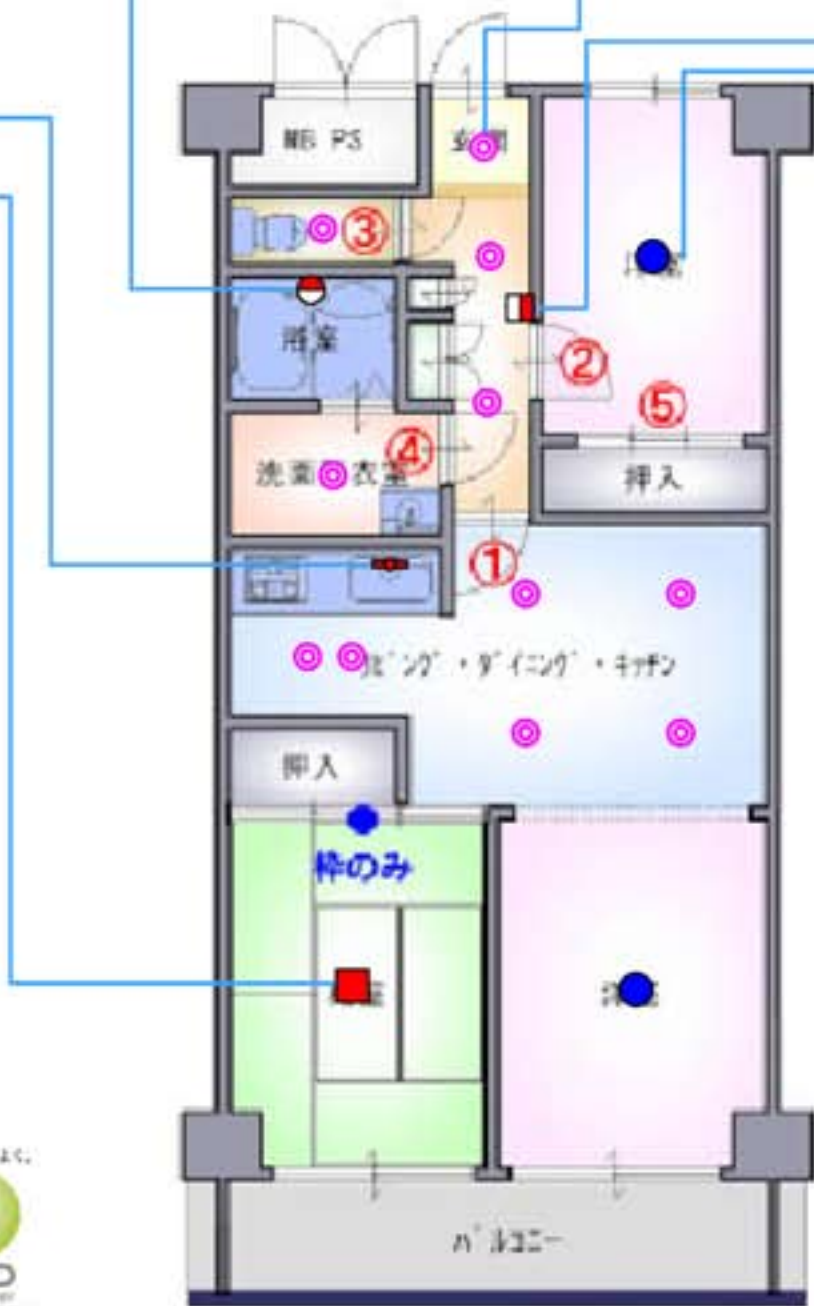

和室
CPH76023E ¥31,500
 (税抜 ¥29,000)
 (48W+28W形)
 スリム薄型LEDランプ型白色
 アクリルカバー 乳白色(電圧防止仕様)
 白木枠
 プラスチック切替(全灯→4連続点灯→1灯点灯)
 幅245 高110 質量3.1g
 傾斜天井に取付可能な天井固定で45°まで
 消費効率88.7lm/W(5120lm/60W)

流し元灯
FZ2151 ¥5,040
 (税抜 ¥4,600)
 20W形LEDランプ型白色
 プラスチック緑板 オフホワイト
 銅板本体 白色
 プラスチック付全灯→1灯切
 アース端子付
 幅100 長さ27 高さ3 質量1.2g
 洗面キッチン対応
 傾斜天井形・廊下吊形

浴室
WL2688 ¥4,725
 (税抜 ¥4,400)
 60W形電球
 ポリカーボネイトグローブ
 正面 乳白色
 背面 クリアシボ仕上げ
 プラスチック本体 白色
 幅225 高さ181 質量0.4kg
 天井面・壁面取付可能
 一般住宅用・業務用が兼用不可
 電球形LEDランプ EPR・SWR使用可

x 11 玄関・廊下・LDK・洗面所・トイレ
LD62025 ¥4,620
 (税抜 ¥4,400)
 60W形
 電球ミニコケリオンランプ(圧17)
 銅板付 白色半ツヤ消し塗装
 アルミ反射板 銀色鏡面仕上げ
 樹脂カバー 白色半ツヤ消し塗装
 幅125 高さ125 質量2.80
 天井取付可能厚さ25~25mmまで
 照度調整可能範囲30cm ●電球形LEDランプ取付不可

廊下
LT129 ¥11,550
 (税抜 ¥11,000)
 3W形電球ナツメ球(E12)
 アクリルカバー 乳白色
 プラスチック付オフホワイト色
 幅124 高さ 質量0.3g
 送り端子付
 長さ244

x 2 洋室
CPDZ70172E ¥31,290
 (税抜 ¥29,000)
 70W形
 ダブルLED照明LEDランプ型白色
 アクリルカバー 乳白色(電圧防止仕様)
 付属専用リモコン4個
 (調100%~10%調光・LED調光可能)
 壁スイッチ切替全灯→調光→LED
 幅550 高さ125 質量2.4g
 傾斜天井に取付可能55°まで
 壁スイッチと併用してお使いください
 消費効率104.5lm/W(4800lm/60W)