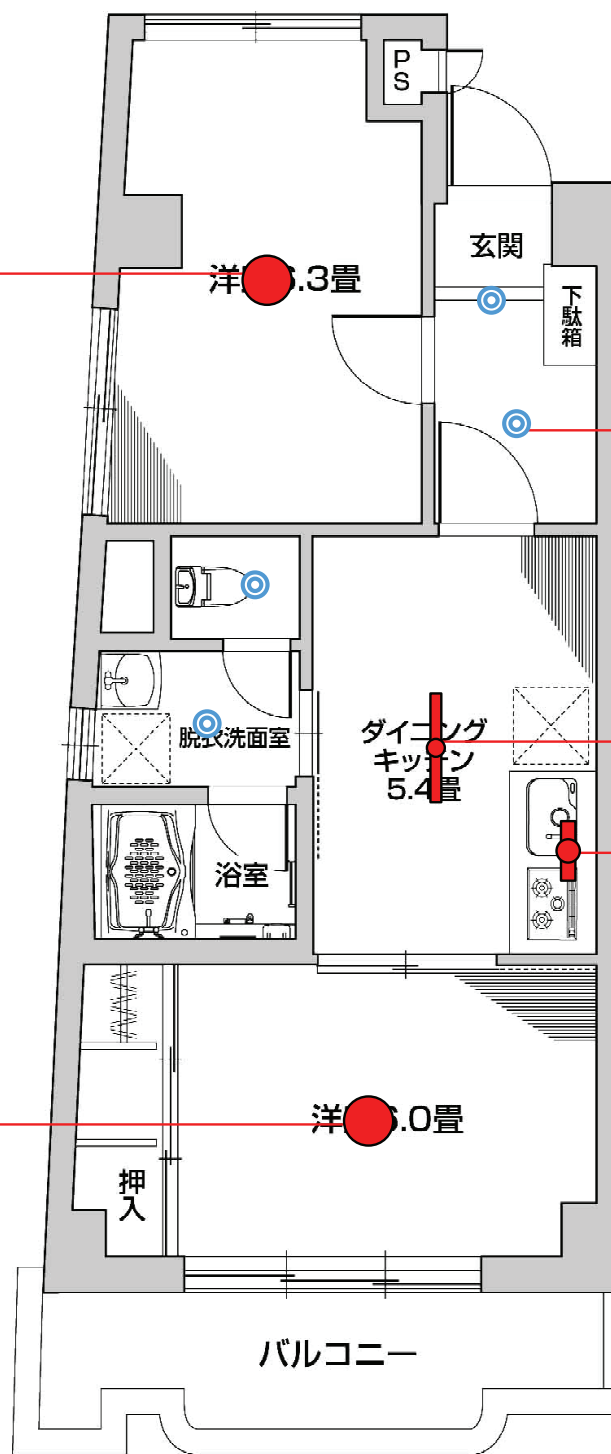

洋室 (6.3帖)

**CPHF76001EL**  
 (48W+28W)形  
 スリム環形蛍光灯電球色  
 アクリルカバー 乳白色(帯電防止仕様)  
 壁スイッチ切替(全灯→段階調光→豆球)  
 幅φ580 高120 質量2.5kg  
 傾斜天井ご取付可能(木ねじ固定で45°まで)  
 リモコン切替対応形(別売)  
 壁スイッチと併用してお使いください  
 消費効率88.7lm/W(6120lm・69W)

¥34,440  
 (税抜¥32,800)  
 6~8畳  
 達成率 109%

シンプルに徹した洗練のデザイン。  
 流れるような曲線が、さりげなく  
 空間を引き立てます。

洋室 (6帖)

**CPHF76004EL**  
 (48W+28W)形  
 スリム環形蛍光灯電球色  
 アクリルカバー 乳白色(帯電防止仕様)  
 プラスチック飾り 金色メッキ  
 壁スイッチ切替(全灯→段階調光→豆球)  
 幅φ585 高135 質量2.8kg  
 傾斜天井ご取付可能(木ねじ固定で45°まで)  
 リモコン切替対応形(別売)  
 壁スイッチと併用してお使いください  
 消費効率88.7lm/W(6120lm・69W)

¥40,950  
 (税抜¥39,000)  
 6~8畳  
 達成率 109%

ジュエリーのように気品ある輝きを放つ、  
 金飾りのアクセント。  
 エレガントな個性が光の中に  
 浮かびあがります。

◎x 4 玄関・廊下等

**LD62024** ¥4,620  
 (税抜¥4,400)  
 60W形 SGI形  
 電球ミニクリプトンランプ(E17)  
 銅板枠 白色半ツヤ消し塗装  
 アルミ反射板 白色半ツヤ消し塗装  
 (上部アルミ銀色鏡面仕上げ)  
 埋込穴φ125 埋込深さ80  
 天井取付可能厚さ5~25mmまで  
 照物面近接限度50cm ●浅形  
 電球形蛍光灯取付不可

食卓

**FP4131EL** ¥19,215  
 (税抜¥18,300)  
 4.5畳 達成率 136%  
 40W形蛍光灯電球色  
 アクリルカバー 乳白色  
 プラスチック端板 オフホワイト色  
 幅160 長1290 高97 質量2.7kg  
 傾斜天井ご取付可能(45°まで)  
 消費効率82.7lm/W(3640lm・44W)  
 HI蛍光灯ランプ(FHF32Wタイプ)使用可